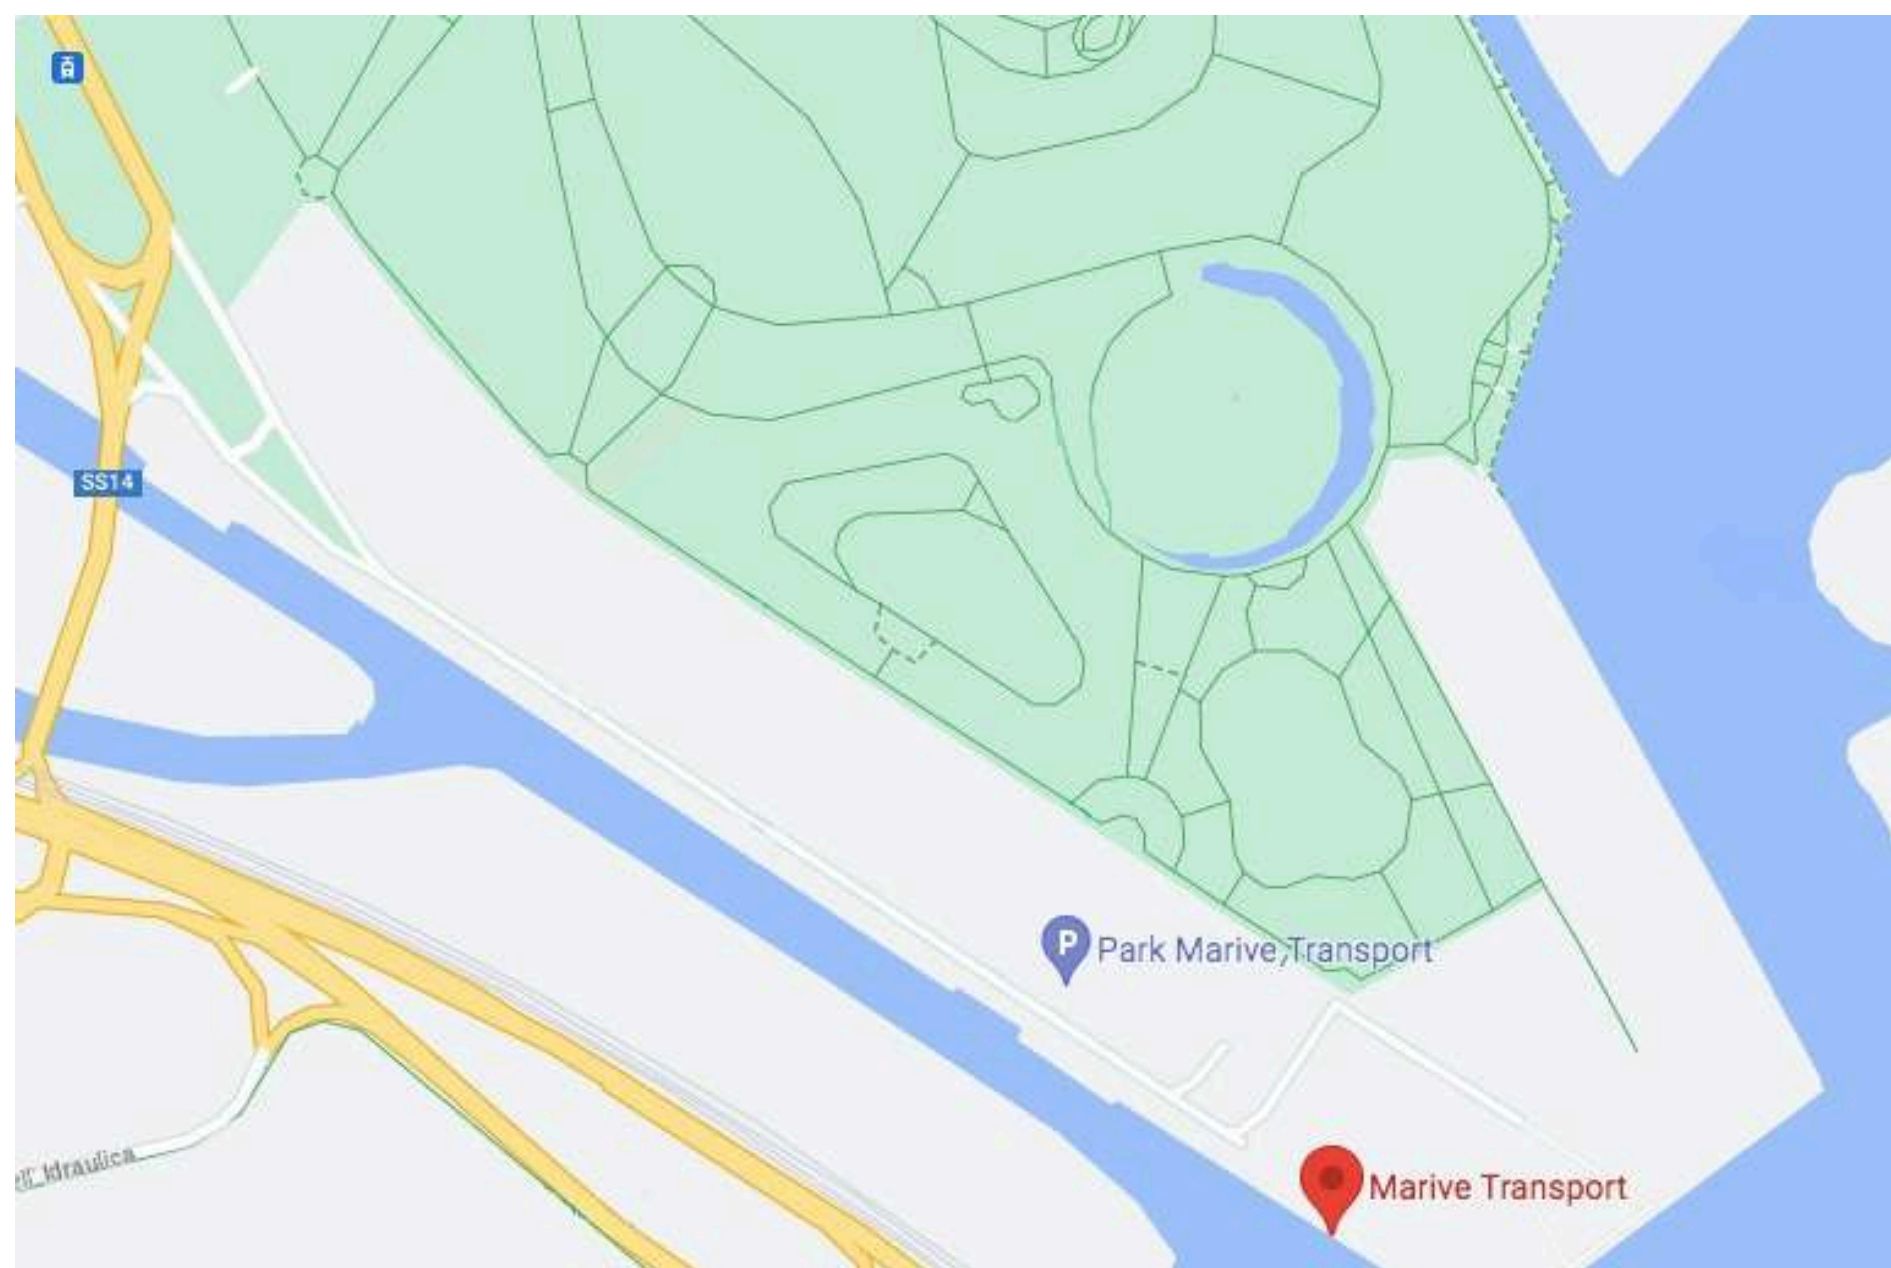

@marive_transport

Linea Rosa

Percorso e imbarchi / Route and boarding points

MESTRE
(Punta San Giuliano)

VENEZIA
(San Giobbe)
su richiesta/on request

VENEZIA
(F.te Nove)

TORCELLO

BURANO