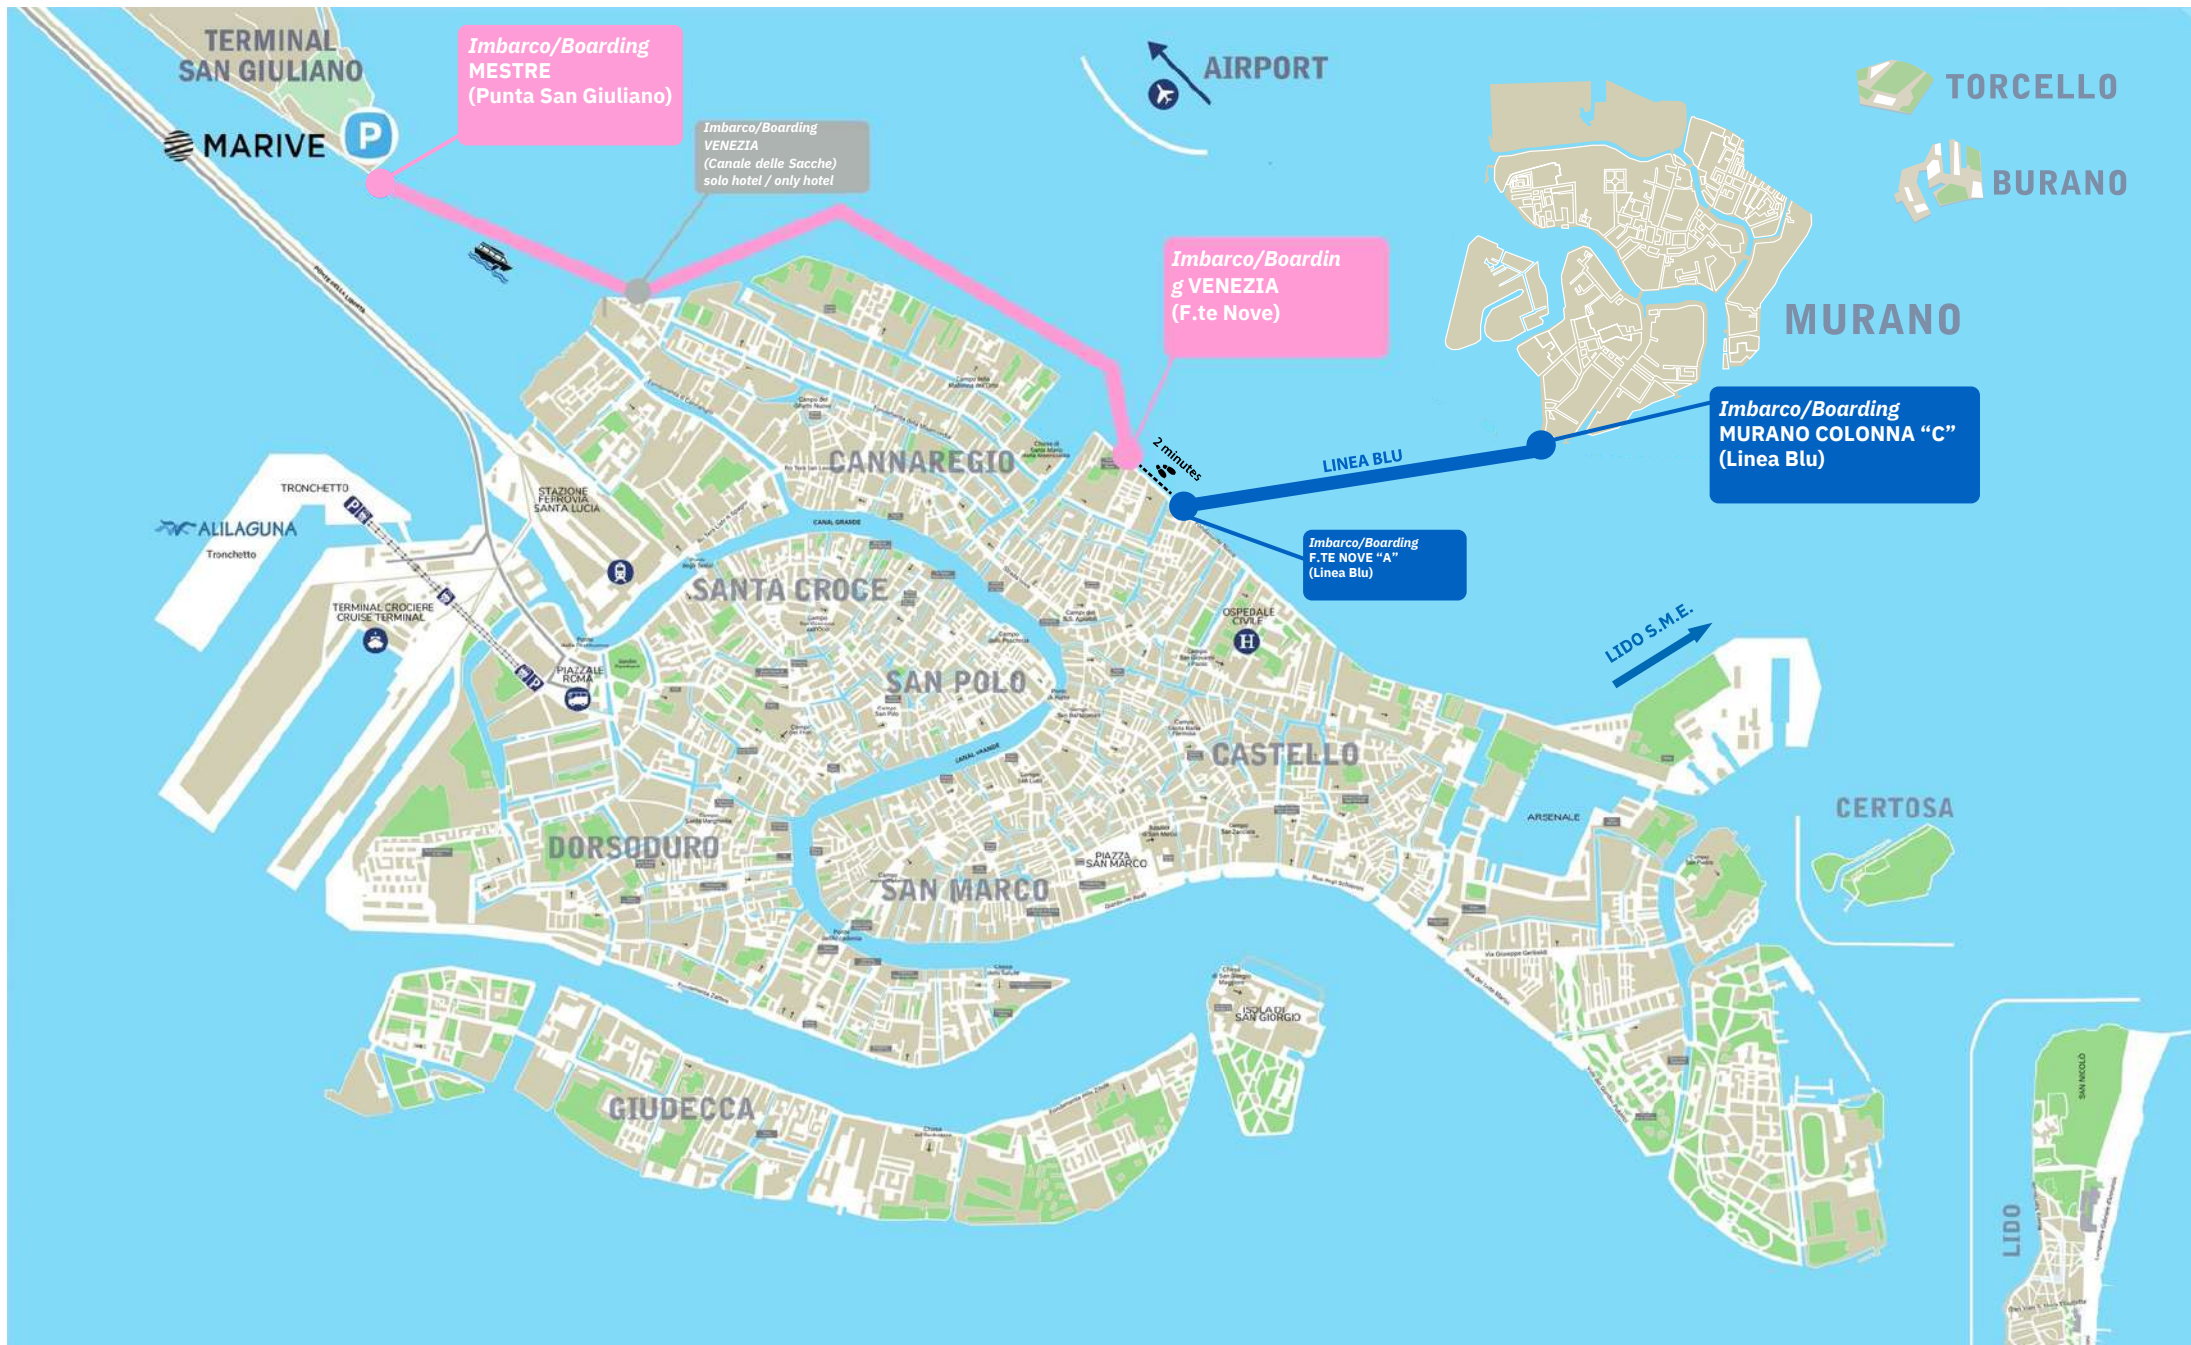

Da San Giuliano a Murano (e viceversa) è previsto un cambio a F.te Nove | From San Giuliano to Murano (and vice versa), a change is planned at F.te Nove

Inquadra il codice QR per vedere i punti d'imbarco | Scan the QR code to see the boarding points

18:30

TOSS ME IN THE PAPER BIN

MARIVE TRANSPORT

MOTOSCAFI VENEZIA

LINEA ROSA + LINEA BLU

MARIVE TRANSPORT

www.marive.it

via San Giuliano 88, 30173, Venezia

Telefono / Phone

+39 041 801 4012

Email

info@marive.it

@marivetransport

@marive_transport

Linea Rosa / Linea Blu

Tempo di percorrenza: San Giuliano - F.te Nove 25 min. + F.te Nove "A" - Murano Colonna "C" 9 min.
 Travel time: San Giuliano - F.te Nove 25 min + F.te Nove "A" - Murano Colonna "C" 9 min.